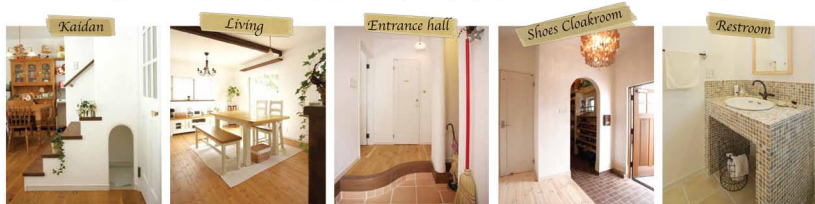

生活を楽しむ、趣味を楽しむ、暮らしを楽しむ、お仕着せでない家を望んでいた方に!